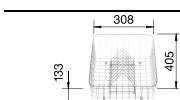

lefolyó-garnitúra, 3 1/2"-os szűrőkosaras lefolyó

Medencemélység: 150 mm

Rm. edényszárító
(leveshető)
tányértartóval
507 829

Maradékgyűjtő tál,
rm.,
208 195

Vágódeszka
kivágással a
maradékgyűjtőnek
218 796