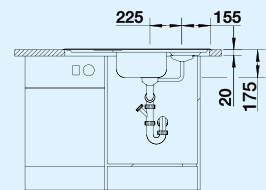

Kivágás sablonszerint
Beépítés asarokba

Megjegyzések: Egy 60 cm-es alsó sorszekrénybevaló beépítés esetén a kiegészítőtől vízelvezetője miatt az alatta lévő szekrényfalakat ki kell vágni. Amosogatógépet adott esetben amosogatómedencétől balra kell betervezni.

Medencemélység: 160/20 mm

○ = átüthető csaphelyfuratok