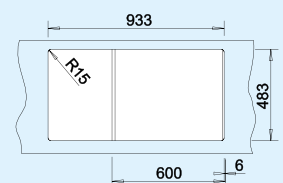

Medencemélység: 160/130 mm

Alaptartozékok:

Lefolyógarnitúra helytakarékos csóvel, 3 1/2"-os szűrőkosaras lefolyó

BLANCOPLUS 8 S	Anyag/szín	Forgatható medence	Csaptelep	80 cm-es szekrényméret

fényezett rozsdamentes acél

508 219

BLANCOACTIS-S króm
512 913

szövetmintás

510 998