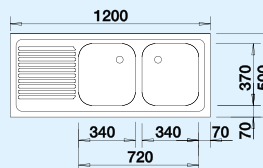

Medencemélység: 150 mm

BLANCO R-ZS 12 x 6	Anyag/szín	Forgatható medence	80 cm-es szekrényméret

natúr (túlfolyóval)	510 505
natúr (túlfolyó nélkül)	518 164
Kettős le- és túlfolyógarnitúra 1 1/2"-os	137 034

Medencenagyság : 340 x 370 x 150 mm

Figyelem! A 40-es mosogató alsószekrényeknél az oldalfalat a medence alatt ki kell vágni.

Minden forgatható mosogatónál: a peremmagasság 30 mm.