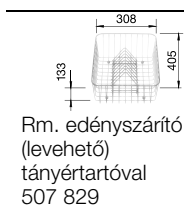

Medencemélység: 160 mm

szövetmintás

516 525

Alaptartozékok:

Lefolyógarnitúra helytakarékos csővel, 3 1/2"-os szűrőkosaras lefolyó

Rm. edényszárító (levehető) tányértartóval
507 829

Szemetes

BLANCOSelect Bottom Pro
45 Manual
517 467