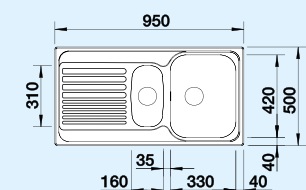

Medencemélység: 160/130 mm

BLANCOTIPO 6 S Basic	Anyag/szín	Forgatható medence	Csaptelep	60 cm-es szekrényméret

natúr

512 303

BLANCOWEGA-S
króm
512 035