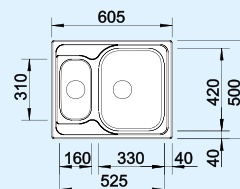

natúr

514 813

BLANCOWEGA-S
króm
512 035

Alaptartozékok:

Lefolyógarnitúra helytakarékos csővel, 3 1/2"-os szűrőkosaras lefolyók

Medencemélység: 160/90 mm
Rádusz: 90 mm

Szemetes

BLANCOSELECT BASIC 50/3
516 594