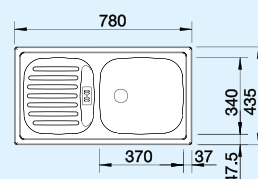

Medencemélység: 150 mm

BLANCOFLEX	Anyag/szín	Forgatható medence	Csapterlep	45 cm-es szekrényméret

natúr

511 917

BLANCOWEGA
króm
137 228