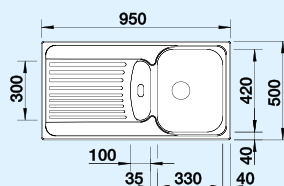

Medencemélység: 160/130 mm
Rádusz: 90 mm

BLANCOTIPO 6	Anyag/szín	Forgatható medence	Csaptelep	60 cm-es szekrényméret

natúr

511 949

BLANCOWEGA-S
króm
512 035