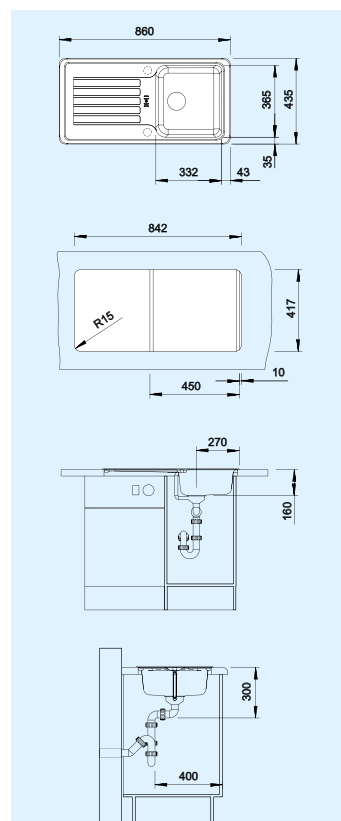

A munkalap végén való beépítéshez egy 45 cm-es alsószekrényre van szükség.

Medencemélység: 160 mm

⊙ = átüthető csaphelyfuratok

Szemetes

BLANCOSELECT BOTTON Pro
45 Automatic
517 468