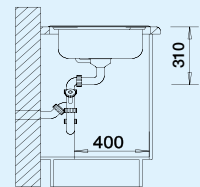

Kivágás sablonszerint
Beépítés asarokba

Megjegyzések: Egy 60 cm-es alsó sorszekrénybevaló beépítés esetén a kiegészítőtől vízelvezetője miatt az alatta lévő szekrényfalakat ki kell vágni. Amosogatógépet adott esetben amosogatómedencétől balra kell betervezni.

Medencemélység: 160/20 mm

○ = átüthető csaphelyfuratok