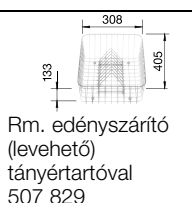

Medencemélység: 190/130 mm