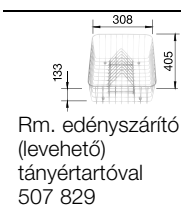

BLANCONOVA 45 S

SILGRANIT® PuraDur® II

A kedvező árú színes mosogató

- Rendkívül széles és mély medence
- 3 1/2"-os rozsdamentes acél szűrőkosaras lefolyó
- Választás szerint tányértámasztós edényszárító kosárral kapható

BLANCONOVA 45 S	Anyag/szín	Forgatható medence	Csapterlep	45 cm-es szekrényméret
	antracit PuraDur® II lefolyó- távműködtetővel	512 611	BLANCOACTIS antracit 512 911	Medencemélység: 190 mm ○ = átüthető csaphelyfuratok
	alumetál PuraDur® II lefolyó- távműködtetővel	512 603	BLANCOACTIS alumetál 512 895	
	halványszürke PuraDur® II lefolyó- távműködtetővel	515 198	BLANCOACTIS halványszürke 514 965	
	fehér PuraDur® II lefolyó- távműködtetővel	512 604	BLANCOACTIS silgranitfehér 512 897	
	jázmin PuraDur® II lefolyó- távműködtetővel	512 605	BLANCOACTIS jázmin 512 899	
	pezsgő PuraDur® II lefolyó- távműködtetővel	513 910	BLANCOACTIS pezsgő 513 985	
	sand PuraDur® II lefolyó- távműködtetővel	512 606	BLANCOACTIS sand 512 901	
ÚJ	tartufo PuraDur® II lefolyó- távműködtetővel	517 370	ÚJ BLANCOACTIS tartufo 517 632	
	kávé PuraDur® II lefolyó- távműködtetővel	515 016	BLANCOACTIS kávé 514 941	

Alaptartozékok:

Lefolyógarnitúra helytakarékos csővel, 3 1/2"-os szűrőkosaras lefolyó, excenteres távműködtetővel

Szemetes

BLANCOSELECT BOTTON Pro
45 Automatic
517 468