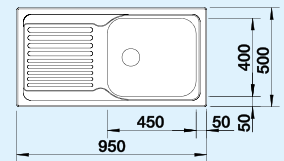

Medencemélység: 180/150 mm

Alaptartozékok:

lefolyó-garnitúra, 3 1/2"-os szűrőkosaras lefolyó

BLANCOTIPO XL 9	Anyag/szín	Forgatható medence	Csaptelep	90 cm-es szekrényméret

fényezett rozsdamentes acél

511 926

BLANCOWEGA-S króm
512 035