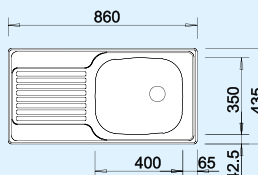

Alaptartozékok:

lefolyó-garnitúra, 3 1/2"-os szűrőkosaras lefolyó

Medencemélység: 160 mm

Edényszárító kosár

514 238