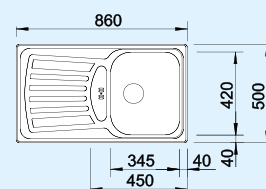

Medencemélység: 160 mm

Szemetes