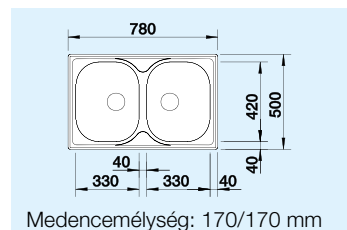

Alaptartozékok:

Lefolyógarnitúra helytakarékos csővel, két 3 1/2"-os szűrőkosaras lefolyó

BLANCOTIPO 8 Compact	Anyag/szín	Forgatható medence	Csapterlep	80 cm-es szekrényméret

natúr

513 459

BLANCOWEGA-S
króm
512 035