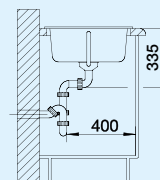

ÚJ

BLANCOACTIS
tartufo
517 632

kávé
PuraDur® II
lefolyó-
távműködtető
nélkül

515 018

BLANCOACTIS
kávé
514 941

Alaptartozékok:

Lefolyógarnitúra helytakarékos csővel, 3 1/2"-os szűrőkosaras lefolyó

Medencemélység: 190 mm