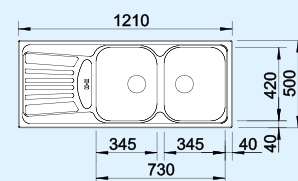

Medencemélység: 160/160 mm

Alaptartozékok:

Lefolyógarnitúra helytakarékos csóvel, 2 x 3 1/2"-os szűrőkosaras lefolyó

Rozsdamentes acél edényszárító kosár

220 573

Műanyag vágólap, fehér

217 611

Bükk vágódeszka, külső vezetésű

218 313

Szemetes