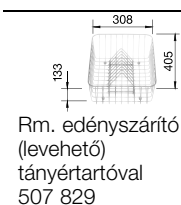

BLANCONOVA 5 S

SILGRANIT® PuraDur® II

A kedvező árú színes mosogató

- Rendkívül széles és mély medence
- 3 1/2"-os rozsdamentes acél szűrőkosaras lefolyó
- Választás szerint tányértámasztós edényszárító kosárral kapható

BLANCONOVA 5 S	Anyag/szín	Forgatható medence	Csapterlep	50 cm-es szekrényméret
	antracit PuraDur® II lefolyó- távműködtetővel	512 620	BLANCOACTIS antracit 512 911	Medencemélység: 190 mm ○ = átüthető csaphelyfuratok
	alumetál PuraDur® II lefolyó- távműködtetővel	512 612	BLANCOACTIS alumetál 512 895	
	halványszürke PuraDur® II lefolyó- távműködtetővel	515 201	BLANCOACTIS halványszürke 514 965	
	fehér PuraDur® II lefolyó- távműködtetővel	512 613	BLANCOACTIS silgranitfehér 512 897	
	jázmin PuraDur® II lefolyó- távműködtetővel	512 614	BLANCOACTIS jázmin 512 899	
	pezsgő PuraDur® II lefolyó- távműködtetővel	513 913	BLANCOACTIS pezsgő 513 985	
	sand PuraDur® II lefolyó- távműködtetővel	512 615	BLANCOACTIS sand 512 901	
	tartufo PuraDur® II lefolyó- távműködtetővel	517 372	ÚJ BLANCOACTIS tartufo 517 632	
	kávé PuraDur® II lefolyó- távműködtetővel	515 019	BLANCOACTIS kávé 514 941	

Alaptartozékok:

Lefolyógarnitúra helytakarékos csővel, 3 1/2"-os szűrőkosaras lefolyó, excenteres távműködtetővel

Szemetes

BLANCOSELECT BOTTON Pro 45 Automatic
517 468