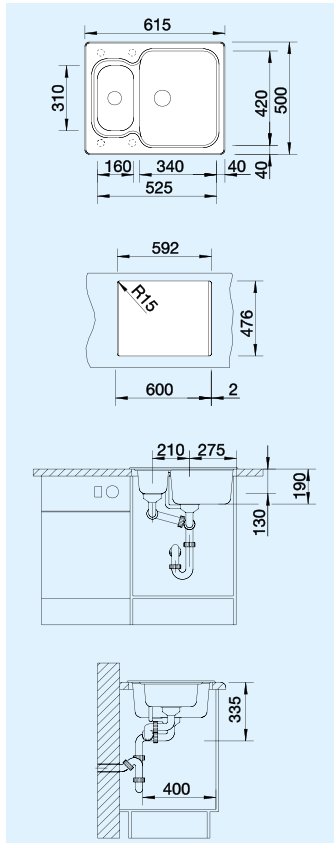

BLANCOACTIS
kávé
514 941

Alaptartozékok:

Átlátszó műanyagból készült, perforált kiegészítőmedencei betét, lefolyógarnitúra helytakarékos csővel, 3 1/2"-os szűrőkosaras lefolyók

Medencemélység: 190/130 mm