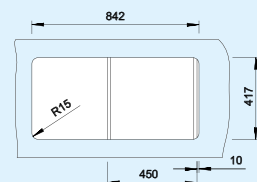

A munkalap végén való beépítéshez egy 45 cm-es alsószekrényre van szükség.

Medencemélység: 160 mm

○ = átüthető csaphelyfuratok