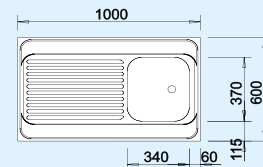

BLANCO teletetős mosogatók

rozsdamentes acél, natúr

BLANCO R-ES 10 x 6	Anyag/szín	Forgatható medence	40 cm-es szekrényméret

natúr (túlfolyóval)	510 503
natúr (túlfolyó nélkül)	518 163
Lefolyó garnitúra túlfolyóval 1 1/2"-os	222 458

Medencenagyság : 340 x 370 x 150 mm

Figyelem! A 40-es mosogató alsószekrényeknél az oldalfalat a medence alatt ki kell vágni.

Minden forgatható mosogatónál: a peremmagasság 30 mm.

Alaptartozékok:

A 1 1/2"-os le- és túlfolyó-garnitúrát kérjük külön megrendelni

Medencemélység: 150 mm

BLANCO R-ZS 12 x 5	Anyag/szín	Forgatható medence	80 cm-es szekrényméret