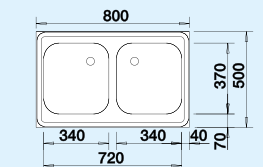

Alaptartozékok:

A 1 1/2"-os le- és túlfolyó-garnitúrát kérjük külön megrendelni

Medencemélység: 150 mm