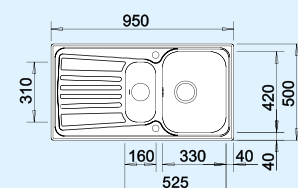

Medencemélység: 160/130 mm

Alaptartozékok:

Lefolyógarnitúra helytakarékos csóvel, 3 1/2"-os szűrőkosaras lefolyó

BLANCOPLUS 8 S	Anyag/szín	Forgatható medence	Csaptelep	80 cm-es szekrényméret

fényezett rozsdamentes acél

508 219

BLANCOACTIS-S króm
512 913

szövetmintás

510 998