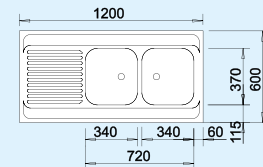

Alaptartozékok:

A 1 1/2"-os le- és túlfolyó-garnitúrát kérjük külön megrendelni

Medencemélység: 150 mm

BLANCO Z 8 x 5	Anyag/szín	Forgatható medence	80 cm-es szekrényméret

natúr	518 219

Medencenagyság: 340 x 370 x 150 mm

Minden teletetős mosogatónál: peremmagasság 30 mm, hátul perem