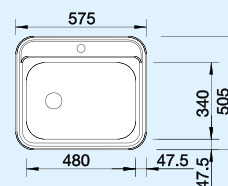

Medencemélység: 150 mm