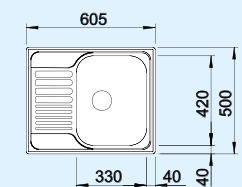

BLANCOTIPO 45 S Mini	Anyag/szín	Forgatható medence	Csaptelep	45 cm-es szekrényméret
----------------------	------------	--------------------	-----------	------------------------

natúr

516 524

BLANCOWEGA-S
króm
512 035