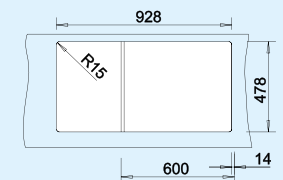

Rm. edényszárító (levehető) tányértartóval
507 829

Műanyag vágólap, fehér
217 611

Maradékgyűjtő tál, rm.,
208 195

Medencemélység: 160/130 mm

○ = átüthető csaphelyfuratok

Szemetes

BLANCOSELECT BASIC 60/3
516 595