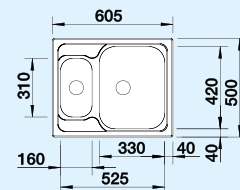

natúr

511 949

BLANCOWEGA-S
króm
512 035

Alaptartozékok:

Lefolyógarnitúra helytakarékos csővel, két 3 1/2"-os szűrőkosaras lefolyó

Medencemélység: 160/130 mm

BLANCOTIPO 6 Basic	Anyag/szín	Forgatható medence	Csaptelep	60 cm-es szekrényméret
--------------------	------------	--------------------	-----------	------------------------