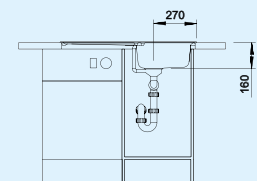

A munkalap végén való beépítéshez egy 45 cm-es alsószekrényre van szükség.

Medencemélység: 160 mm

○ = átüthető csaphelyfuratok