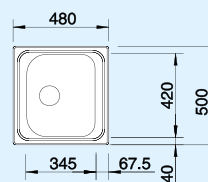

Medencemélység: 160 mm

BLANCOPLUS 45 S	Anyag/szín	Forgatható medence	Csapterlep	45 cm-es szekrényméret

fényezett rozsdamentes acél

508 217

BLANCOACTIS-S króm
512 913

szövetmintás

510 996

Alaptartozékok:

3 1/2"-os szűrőkosaras lefolyó