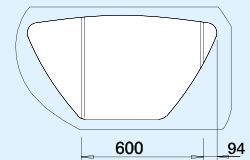

Kivágás sablonszerint
Beépítés asarokba

Megjegyzések: Egy 60 cm-es alsó sorszekrénybevaló beépítés esetén a kiegészítőtől vízelvezetője miatt az alatta lévő szekrényfalakat ki kell vágni. Amosogatógépet adott esetben amosogatómedencétől balra kell betervezni.

Medencemélység: 160/20 mm

○ = átüthető csaphelyfuratok