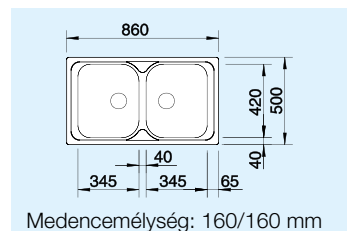

BLANCOTIPO 8 BLANCOTIPO 8 Compact BLANCOTIPO 8 S BLANCOTIPO 8 S Compact

fényezett rozsdamentes acél / natúr

A kényelem új megjelenési formája

- Nagyméretű medencék
- Célszerű design
- Speciális kialakítású csepegtetőfelület

BLANCOTIPO 8	Anyag/szín	Forgatható medence	Csapterlep	80 cm-es szekrényméret

natúr

511 924

BLANCOWEGA-S
króm
512 035

Alaptartozékok:

Lefolyógarnitúra helytakarékos csővel, két 3 1/2"-os szűrőkosaras lefolyó

BLANCOTIPO 8 Compact	Anyag/szín	Forgatható medence	Csapterlep	80 cm-es szekrényméret

natúr

513 459

BLANCOWEGA-S
króm
512 035

Alaptartozékok:

Lefolyógarnitúra helytakarékos csővel, két 3 1/2"-os szűrőkosaras lefolyó

BLANCOTIPO 8 S	Anyag/szín	Forgatható medence	Csapterlep	80 cm-es szekrényméret

fényezett
rozsdamentes
acél

511 925

BLANCOWEGA-S
króm
512 035

Alaptartozékok:

leflyó-garnitúra helytakarékos csővel, két 3 1/2"-os szűrőkosaras lefolyó

BLANCOTIPO 8 S Compact	Anyag/szín	Forgatható medence	Csapterlep	80 cm-es szekrényméret

natúr

516 052

BLANCOWEGA-S
króm
512 035

Alaptartozékok:

Lefolyógarnitúra helytakarékos csővel, két 3 1/2"-os szűrőkosaras lefolyó

Rozsdamentes acél
edényszárító kosár

220 573

Szemetes

BLANCOSELECT BOTTOM Pro
45 Manual
517 467