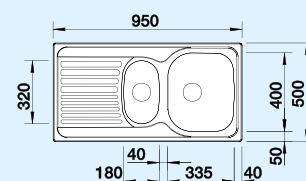

natúr

512 303

BLANCOWEGA-S
króm
512 035

Alaptartozékok:

Lefolyógarnitúra helytakarékos csővel, két 3 1/2"-os szűrőkosaras lefolyó

Medencemélység: 160/90 mm

BLANCOTIPO 9 E	Anyag/szín	Csaptelep	90x90/60 cm-es szekrényméret
----------------	------------	-----------	------------------------------