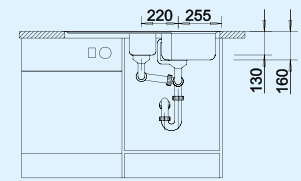

Rm. edényszárító (levehető) tányértartóval
507 829

Műanyag vágólap, fehér
217 611

Maradékgyűjtő tál, rm.,
208 195

Medencemélység: 160/130 mm

○ = átüthető csaphelyfuratok

Szemetes

BLANCOSELECT BASIC 60/3
516 595