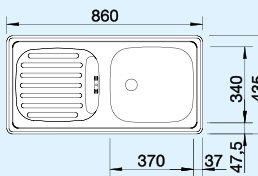

natúr

511 917

BLANCOWEGA
króm
137 228

Alaptartozékok:

lefolyó-garnitúra, 1 1/2"-os lefolyódugó

Medencemélység: 150 mm

BLANCOMAGNAT	Anyag/szín	Forgatható medence	Csapterlep	60 cm-es szekrényméret
--------------	------------	--------------------	------------	------------------------