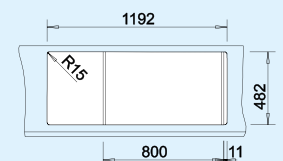

Medencemélység: 160/160 mm

Alaptartozékok:

Lefolyógarnitúra helytakarékos csóvel, 2 x 3 1/2"-os szűrőkosaras lefolyó

Rozsdamentes acél edényszárító kosár

220 573

Műanyag vágólap, fehér

217 611

Bükk vágódeszka, külső vezetésű

218 313

Szemetes