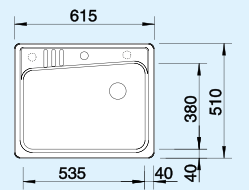

Medencemélység: 190 mm

○ = átüthető csaphelyfuratok