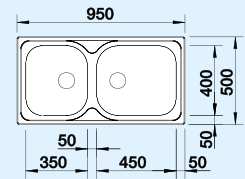

Medencemélység: 165/150 mm

Alaptartozékok:

lefolyó-garnitúra, 3 1/2"-os szűrőkosaras lefolyó

BLANCOTIPO XL 9 S	Anyag/szín	Forgatható medence	Csaptelep	90 cm-es szekrényméret