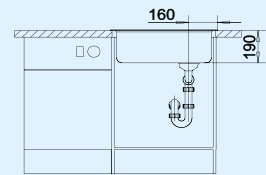

Medencemélység: 190 mm

○ = átüthető csaphelyfuratok