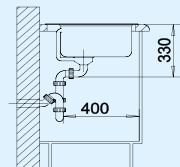

Medencemélység: 190 mm

○ = átüthető csaphelyfuratok