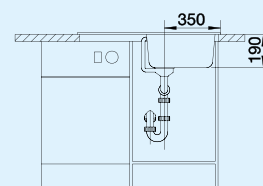

ÚJ

BLANCOACTIS
tartufo
517 632

kávé
PuraDur® II
lefolyó-
távműködtető
nélkül

515 018

BLANCOACTIS
kávé
514 941

Alaptartozékok:

Lefolyógarnitúra helytakarékos csővel, 3 1/2"-os szűrőkosaras lefolyó

Medencemélység: 190 mm