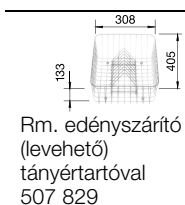

BLANCONOVA 6 S

SILGRANIT® PuraDur® II

A kedvező árú színes mosogató

- Nagy főmedence, térséges kiegészítőmedence és csapegetetőfelület
- Mindkét medence 3 1/2"-os szűrőkosaras lefolyóval

SILGRANIT® mosogatók

BLANCONOVA 6 S	Anyag/szín	Forgatható medence	Csaptelep	60 cm-es szekrényméret
	antracit PuraDur® II lefolyó- távműködtetővel	514 275	BLANCOACTIS-S antracit 512 935	Medencemélység: 190/130 mm ○ = átüthető csaphelyfuratok
	alumetál PuraDur® II lefolyó- távműködtetővel	514 268	BLANCOACTIS-S alumetál 512 919	
	halványszürke PuraDur® II lefolyó- távműködtetővel	515 402	BLANCOACTIS-S halványszürke 514 961	
	fehér PuraDur® II lefolyó- távműködtetővel	514 269	BLANCOACTIS-S silgranitfehér 512 921	
	jázmin PuraDur® II lefolyó- távműködtetővel	514 270	BLANCOACTIS-S jázmin 512 923	
	pezsgő PuraDur® II lefolyó- távműködtetővel	514 271	BLANCOACTIS-S pezsgő 513 987	
	sand PuraDur® II lefolyó- távműködtetővel	514 272	BLANCOACTIS-S sand 512 925	
	tartufo PuraDur® II lefolyó- távműködtetővel	517 380	BLANCOACTIS-S tartufo 517 631	
	kávé PuraDur® II lefolyó- távműködtetővel	515 401	BLANCOACTIS-S kávé 514 939	

Alaptartozékok:

Lefolyógarnitúra helytakarékos csővel, két 3 1/2"-os szűrőkosaras lefolyó, excenteres távműködtetővel

Szemetes

BLANCOSELECT BOTTON Pro 45 Manual
517 467