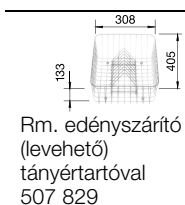

Alaptartozékok:

Lefolyógarnitúra helytakarékos csóvel, 3 1/2"-os szűrőkosaras lefolyó