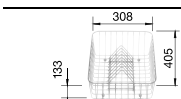

Alaptartozékok:

Lefolyógarnitúra helytakarékos csővel, két 3 1/2"-os szűrőkosaras lefolyó

Rm. edényszárító (levegő) tányértartóval
507 829