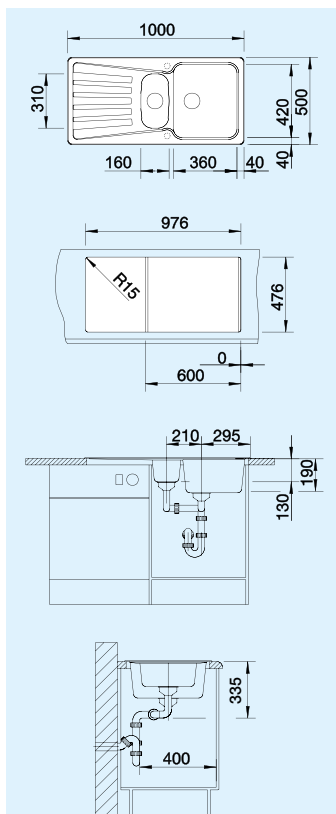

Rm. edényszárító (levegőtől) tányértartóval
507 829

Bükk vágódeszka, külső vezetésű
218 313

Maradékgyűjtő tál, átlátszó szürke
214 443

Műanyag vágólap, fehér
217 611

Medencemélység: 190/130 mm

☉ = átüthető csaphelyfuratok