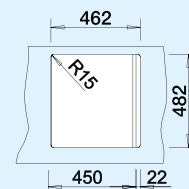

Medencemélység: 160 mm

BLANCOPLUS 45 S	Anyag/szín	Forgatható medence	Csapterlep	45 cm-es szekrényméret