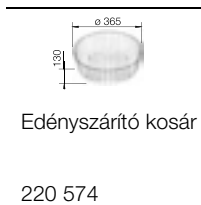

Alaptartozékok:

Lefolyógarnitúra helytakarékos csővel, 3 1/2"-os szűrőkosaras lefolyó