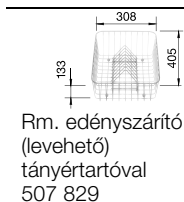

ÚJ

BLANCOACTIS
tartufo
517 632

kávé
PuraDur® II
lefolyó-
távműködtető
nélkül

515 018

BLANCOACTIS
kávé
514 941

Alaptartozékok:

Lefolyógarnitúra helytakarékos csővel, 3 1/2"-os szűrőkosaras lefolyó

Medencemélység: 190 mm