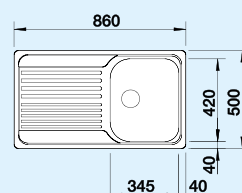

BLANCOTIPO 45 S	Anyag/szín	Forgatható medence	Csaptelep	45 cm-es szekrényméret
-----------------	------------	--------------------	-----------	------------------------

natúr

511 942

BLANCOWEGA-S
króm
512 035