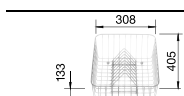

Rm. edényszárító (levehető) tányértartóval
507 829

Műanyag vágólap, fehér
217 611

Maradékgyűjtő tál, rm.,
208 195

Medencemélység: 160/130 mm

○ = átüthető csaphelyfuratok

Szemetes

BLANCOSELECT BASIC 60/3
516 595