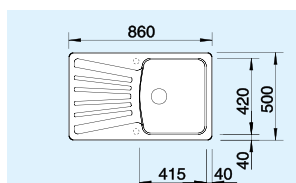

ÚJ

BLANCOACTIS
tartufo
517 632

kávé
PuraDur® II
lefolyó-
távműködtető
nélkül

515 018

BLANCOACTIS
kávé
514 941

Alaptartozékok:

Lefolyógarnitúra helytakarékos csővel, 3 1/2"-os szűrőkosaras lefolyó

Medencemélység: 190 mm