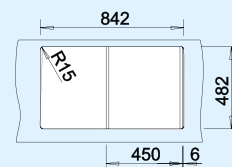

Medencemélység: 160 mm

Szemetes