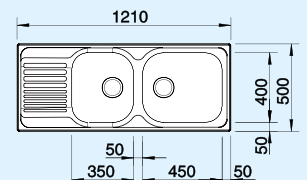

Medencemélység: 165/150 mm

Alaptartozékok:

lefolyó-garnitúra, 3 1/2"-os szűrőkosaras lefolyó

Szemetes