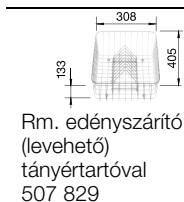

Alaptartozékok:

lefolyó-garnitúra helytakarékos csóvel, két 3 1/2"-os szűrőkosaras lefolyó