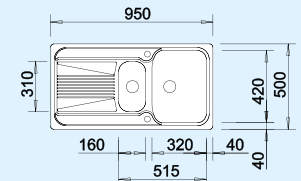

Rm. edényszárító (levehető) tányértartóval
507 829

Műanyag vágólap, fehér
217 611

Maradékgyűjtő tál, rm.,
208 195

Medencemélység: 160/130 mm

○ = átüthető csaphelyfuratok

Szemetes

BLANCOSELECT BASIC 60/3
516 595