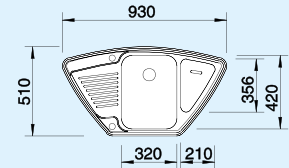

Kivágás sablonszerint
Beépítés asarokba

Megjegyzések: Egy 60 cm-es alsó sorszekrénybevaló beépítés esetén a kiegészítőtől vízelvezetője miatt az alatta lévő szekrényfalakat ki kell vágni. Amosogatógépet adott esetben amosogatómedencétől balra kell betervezni.

Medencemélység: 160/20 mm

○ = átüthető csaphelyfuratok