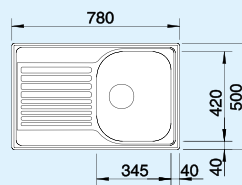

Medencemélység: 170 mm

szövetmintás

513 675

Alaptartozékok:

Lefolyógarnitúra helytakarékos csővel, 3 1/2"-os szűrőkosaras lefolyó

BLANCOTIPO 45 S Mini	Anyag/szín	Forgatható medence	Csaptelep	45 cm-es szekrényméret

natúr

516 524

BLANCOWEGA-S
króm
512 035