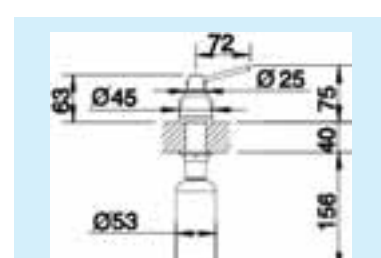

króm

513 650

Leírás	Szín	Cikkszám	A méretek mm-ben Beépítési tájékoztató:
--------	------	----------	--

BLANCOTIGA
Térfogat: 250 ml

króm

510 769

Megjegyzés: Plusz furat szükséges,

BLANCOSELECT hulladékosztályozó rendszerek.