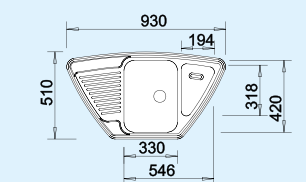

Alaptartozékok:

Lefolyógarnitúra helytakarékos csővel, 3 1/2"-os szűrőkosaras lefolyó

Medencemélység: 160 mm

Rm. edényszárító
(leveghető)
tányértartóval
507 829

Bükk vágódeszka,
külső vezetésű
218 313

Maradékgyűjtő tál,
rm.,
208 195