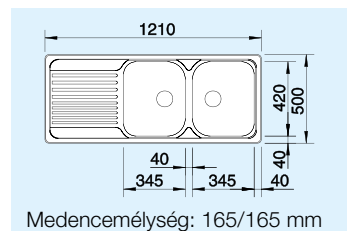

Alaptartozékok:

Lefolyógarnitúra helytakarékos csővel, két 3 1/2"-os szűrőkosaras lefolyó

BLANCOTIPO 8 S	Anyag/szín	Forgatható medence	Csapterlep	80 cm-es szekrényméret

fényezett
rozsdamentes
acél

511 925

BLANCOWEGA-S
króm
512 035