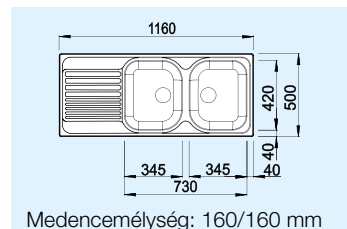

Alaptartozékok:

leflyó-garnitúra helytakarékos csővel, két 3 1/2"-os szűrőkosaras lefolyó

BLANCOTIPO 8 S Compact	Anyag/szín	Forgatható medence	Csapterlep	80 cm-es szekrényméret

natúr

516 052

BLANCOWEGA-S
króm
512 035