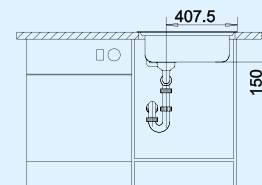

lefolyó-garnitúra, 3 1/2"-os szűrőkosaras lefolyó

Medencemélység: 150 mm

Rm. edényszárító
(leveshető)
tányértartóval
507 829

Maradékgyűjtő tál,
rm.,
208 195

Vágódeszka
kivágással a
maradékgyűjtőnek
218 796