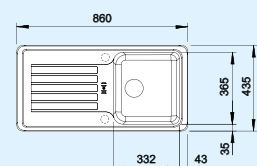

A munkalap végén való beépítéshez egy 45 cm-es alsószekrényre van szükség.

Medencemélység: 160 mm

○ = átüthető csaphelyfuratok