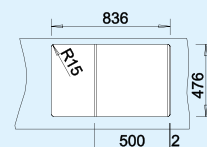

ÚJ

BLANCOACTIS
tartufo
517 632

kávé
PuraDur® II
lefolyó-
távműködtető
nélkül

515 018

BLANCOACTIS
kávé
514 941

Alaptartozékok:

Lefolyógarnitúra helytakarékos csővel, 3 1/2"-os szűrőkosaras lefolyó

Medencemélység: 190 mm