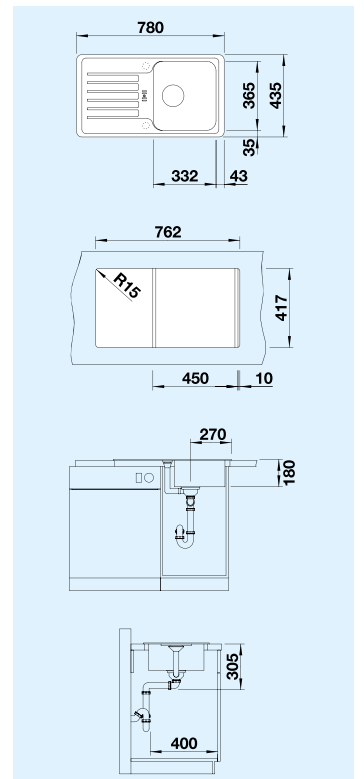

Medencemélység: 180 mm

○ = átüthető
csaphelyfuratok

Szemetes

BLANCOSELECT BOTTON Pro
45 Automatic
517 468

Vágódeszka	Edényszárító kosár
225 685	514 238